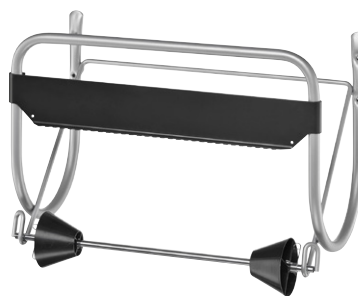

Suitable for
CF1

CF1 HUISLOOS CENTERFEED

POETSROLLEN

Industriële 2- en 3-laagse poetsrollen met een hoog absorptievermogen en bewezen sterkte voor grondige opname van vuil en vloeistoffen. De verschillende looppengtes en afmetingen staan garant voor een economisch en milieuvriendelijk verbruik.